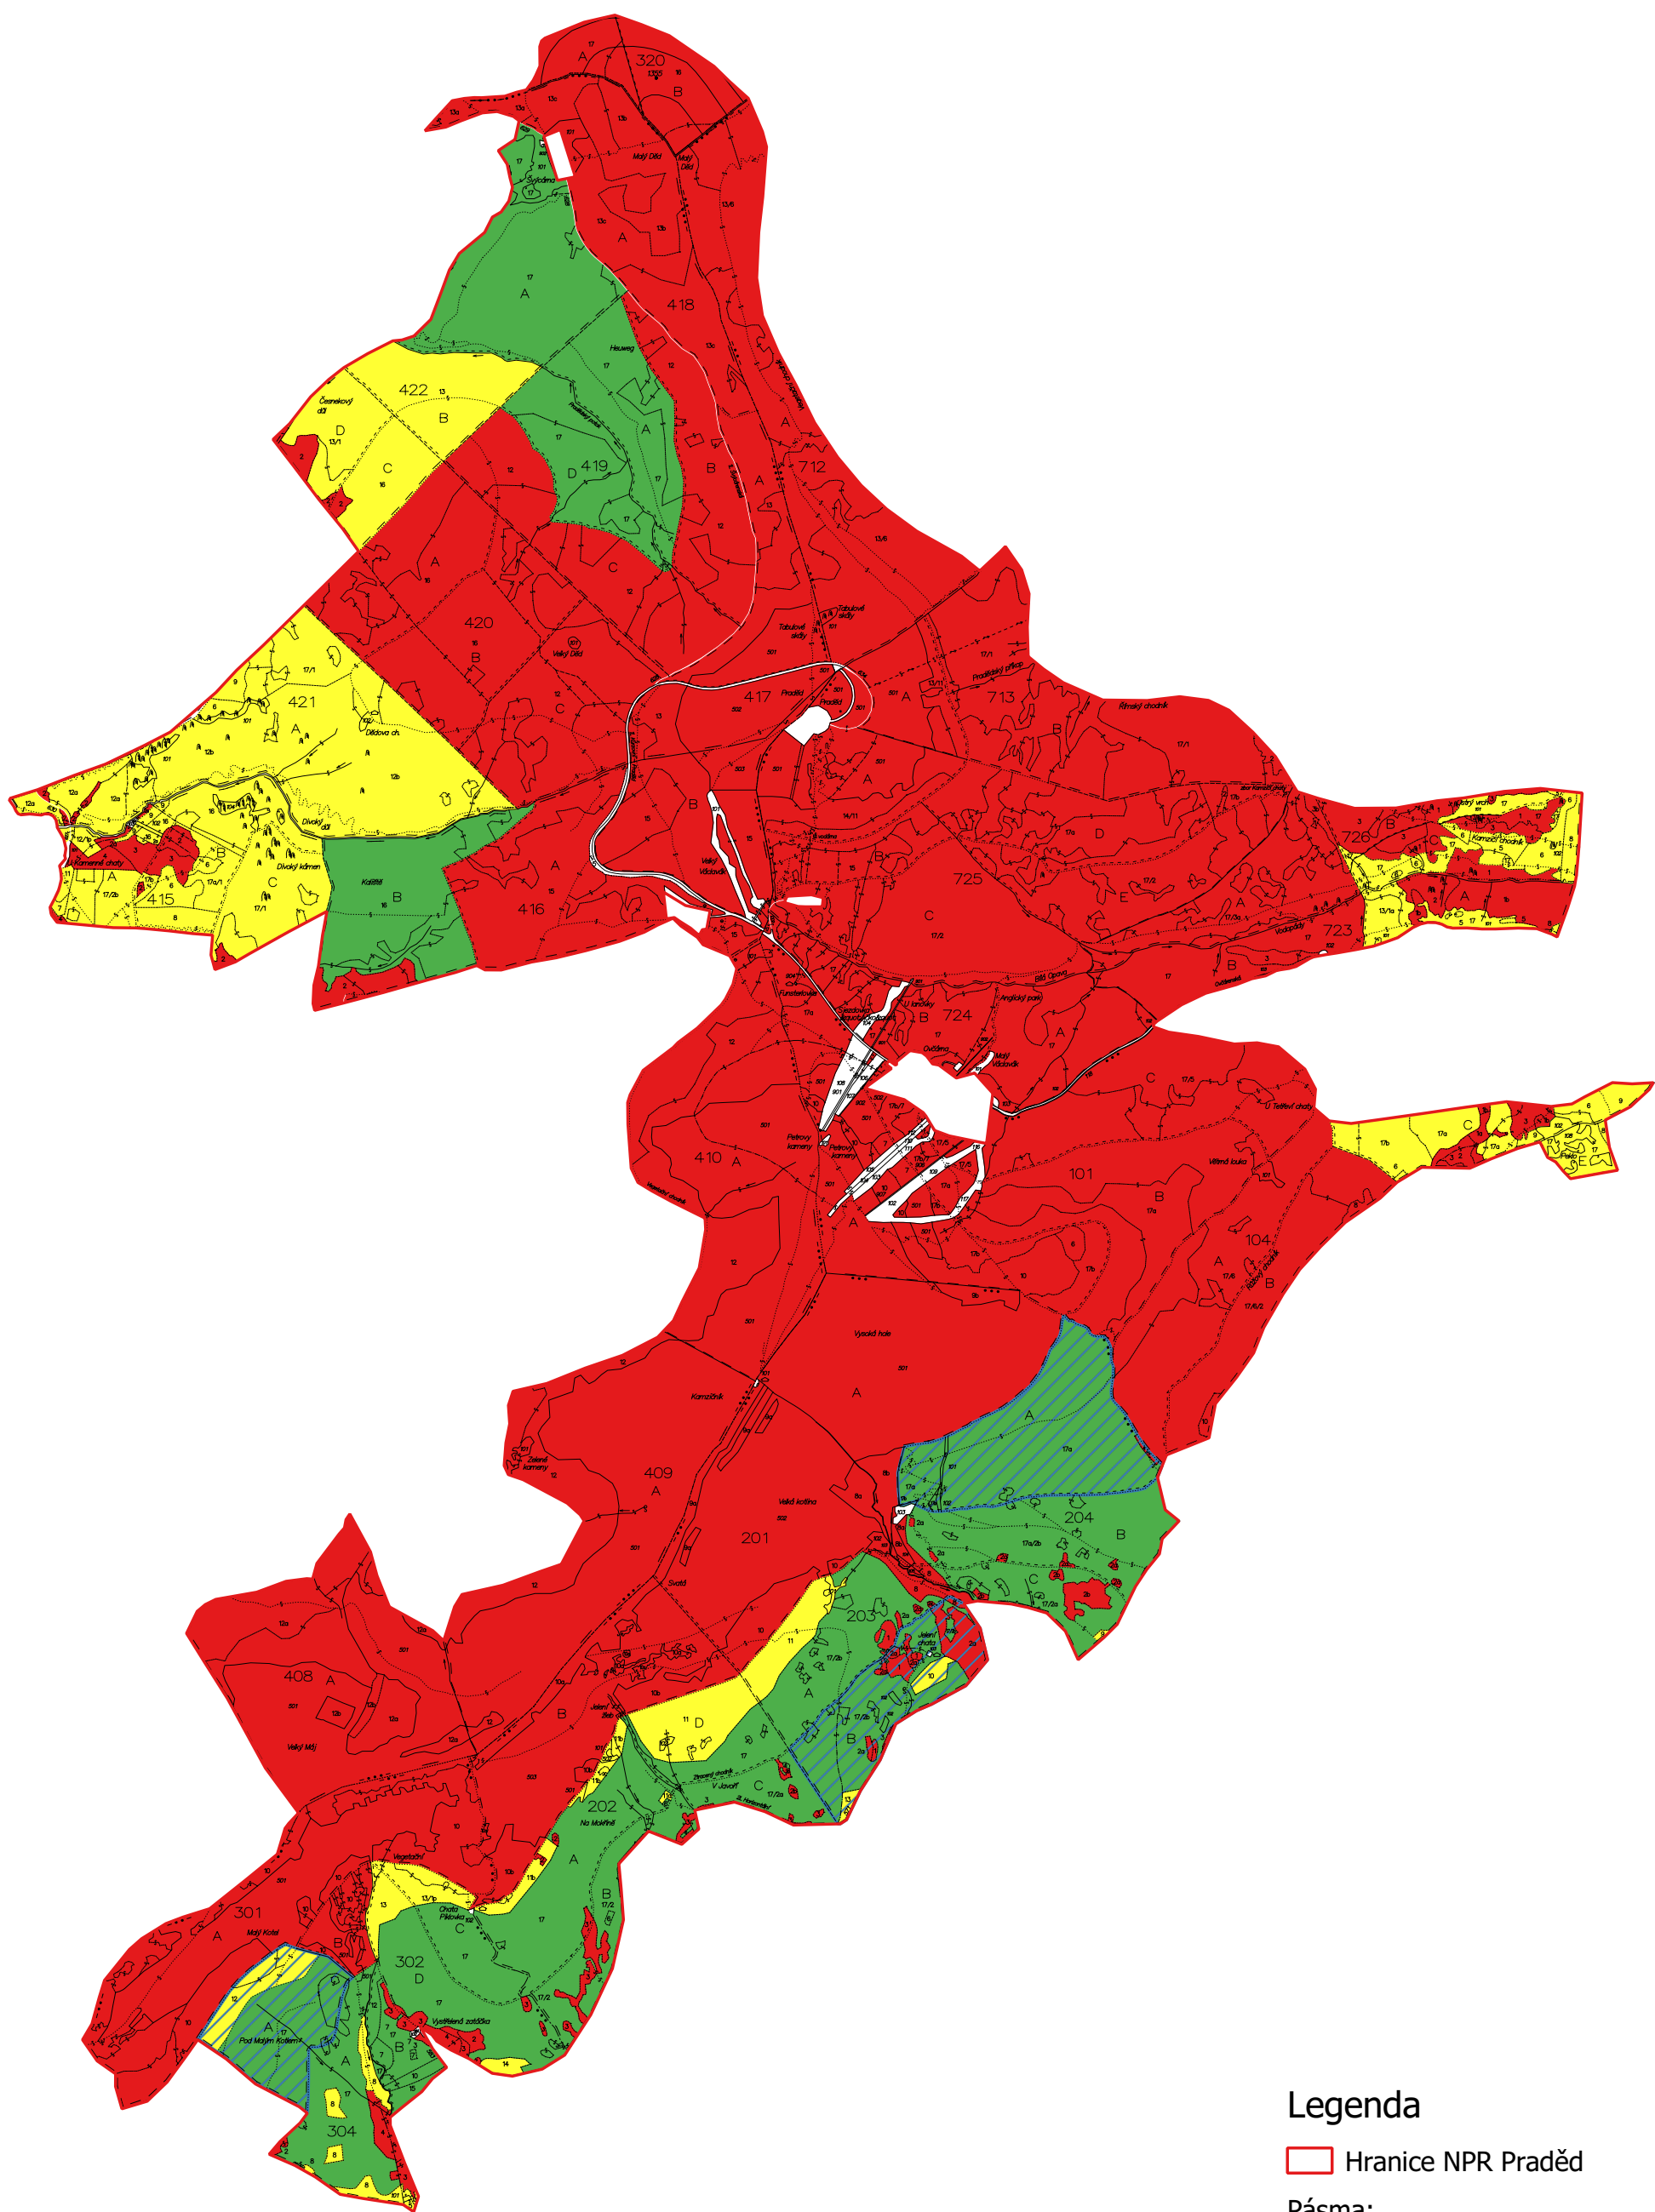

Příloha rozhodnutí č.j. SR/0780/OM/2020-30

Legenda

 Hranice NPR Praděd

Pásma:

 A

 B

 C

 Hnízdní okrsky - jeřábek lesní